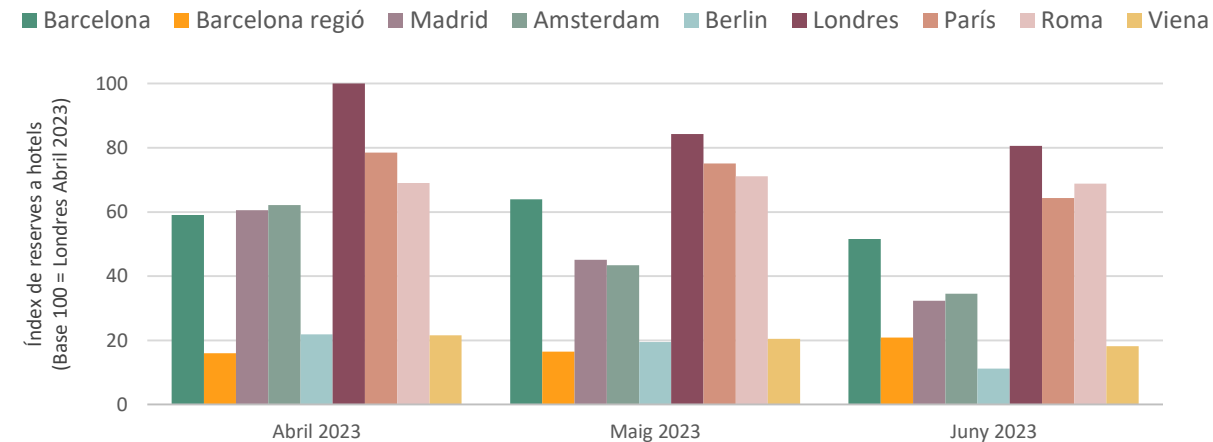

Posicionament de la Destinació Barcelona als Estats Units (Top cerques a Google per a destinacions internacionals realitzades entre el 9/12/2022 i el 8/3/2023)

Calendari de vacances i festius als Estats Units (segon trimestre 2023)

Consulta l'estacionalitat del mercat a la [Comparativa i evolució de turistes en Establiments Hotelers segons residència](#)

Allotjament	Vols
1. Cancún	1. Cancún
2. Punta Cana	2. Londres
3. París	3. San Juan
4. Londres	4. París
5. Roma	5. Punta Cana
6. Cabo San Lucas	6. Montego Bay
7. Tòquio	7. Toronto
8. Dubai	8. San José
9. Playa del Carmen	9. Dubai
10. San Juan	10. Ciutat de Mèxic
11. Barcelona	...
	21. Barcelona

Font: Elaboració pròpia a partir d'Aena, ACT, Google Trends ([veure metodologia](#)) i Destination Insights with Google ([veure metodologia](#)). Data de consulta: 13/03/23

Nivell de les reserves des dels Estats Units per hotels de **Barcelona ciutat**

Nivell de les reserves des dels Estats Units per hotels de **Barcelona regió**

Característiques de les reserves des dels Estats Units per a estades de 01/04/23 al 30/06/23

Nivell de les reserves des dels Estats Units per a hotels de diverses destinacions europees