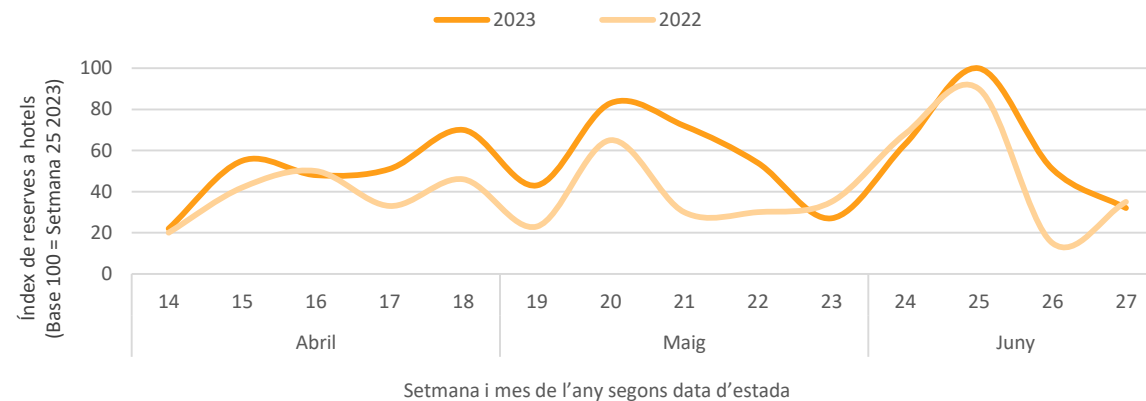

Posicionament de la Destinació Barcelona al Regne Unit (Top cerques a Google per a destinacions internacionals realitzades entre el 9/12/2022 i el 8/3/2023)

Allotjament	Vols
1. Dubai	1. Amsterdam
2. Nova York	2. Dublín
3. París	3. París
4. Amsterdam	4. Nova York
5. Benidorm	5. Dubai
6. Costa Adeje	6. Alacant
7. Las Vegas	7. Barcelona
8. Dublín	8. Lisboa
9. Barcelona	9. Roma
10. Roma	10. Larnaca

Calendari de vacances i festius al Regne Unit (segon trimestre 2023)

● Festius ● Vacances escolars ● Caps de setmana

Regne Unit																																			
	Ds	Dg	DI	Dm	Dx	Dj	Dv	Ds	Dg	DI	Dm	Dx	Dj	Dv	Ds	Dg	DI	Dm	Dx	Dj	Dv	Ds	Dg	DI	Dm	Dx	Dj	Dv							
Abril	1	2	3	4	5	6	7	8	9	10	11	12	13	14	15	16	17	18	19	20	21	22	23	24	25	26	27	28	29	30					
Maig			1	2	3	4	5	6	7	8	9	10	11	12	13	14	15	16	17	18	19	20	21	22	23	24	25	26	27	28	29	30	31		
Juny						1	2	3	4	5	6	7	8	9	10	11	12	13	14	15	16	17	18	19	20	21	22	23	24	25	26	27	28	29	30

Nivell de les reserves des del Regne Unit per hotels de **Barcelona regió**

Característiques de les reserves des del Regne Unit per a estades de 01/04/23 al 30/06/23

Nivell de les reserves des del Regne Unit per a hotels de diverses destinacions europees