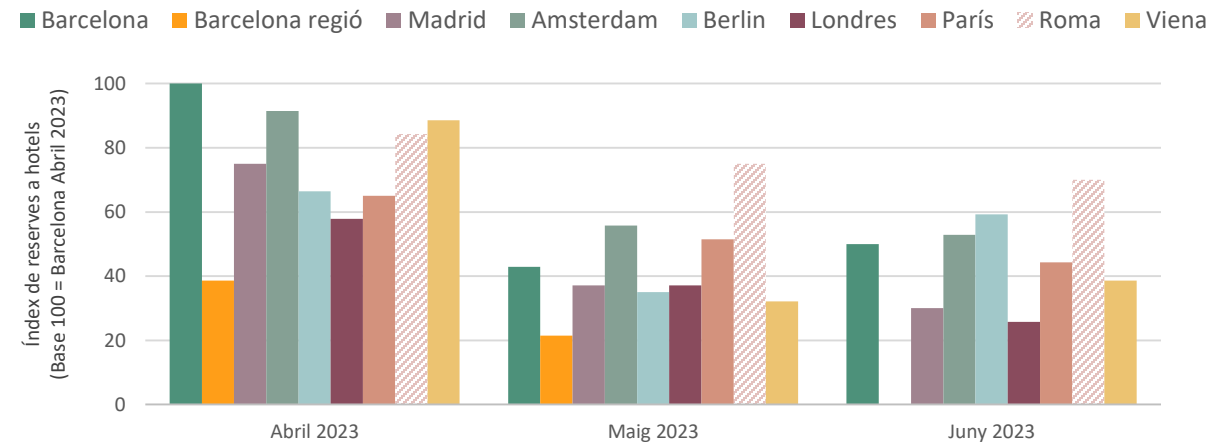

Posicionament de la Destinació Barcelona a Itàlia (Top cerques a Google per a destinacions internacionals realitzades entre el 9/12/2022 i el 8/3/2023)

Allotjament	Vols
1. París	1. París
2. Londres	2. Londres
3. Barcelona	3. Amsterdam
4. Nova York	4. Barcelona
5. Amsterdam	5. Nova York
6. Dubai	6. Madrid
7. Madrid	7. Lisboa
8. Sharm el-Sheij	8. Tirana
9. Viena	9. Dubai
10. Praga	10. Praga

Consulta l'estacionalitat del mercat a la [Comparativa i evolució de turistes en Establiments Hotelers segons residència](#)

Font: Elaboració pròpia a partir d'Aena, ACT, Google Trends ([veure metodologia](#)) i Destination Insights with Google ([veure metodologia](#)). Data de consulta: 13/03/23

Nivell de les reserves des d'Itàlia per hotels de Barcelona ciutat

Nivell de les reserves des d'Itàlia per hotels de Barcelona regió

Notes: es mostra gràfic mensual per manca de significació de dades setmanals durant el període analitzat / Dades Maig 2022, no disponibles

Característiques de les reserves des d'Itàlia per a estades de 01/04/23 al 30/06/23

Nivell de les reserves des d'Itàlia per a hotels de diverses destinacions europees

Notes: Reserves segons data d'estada / Les destinacions amb trama representen destinacions nacionals per al mercat analitzat