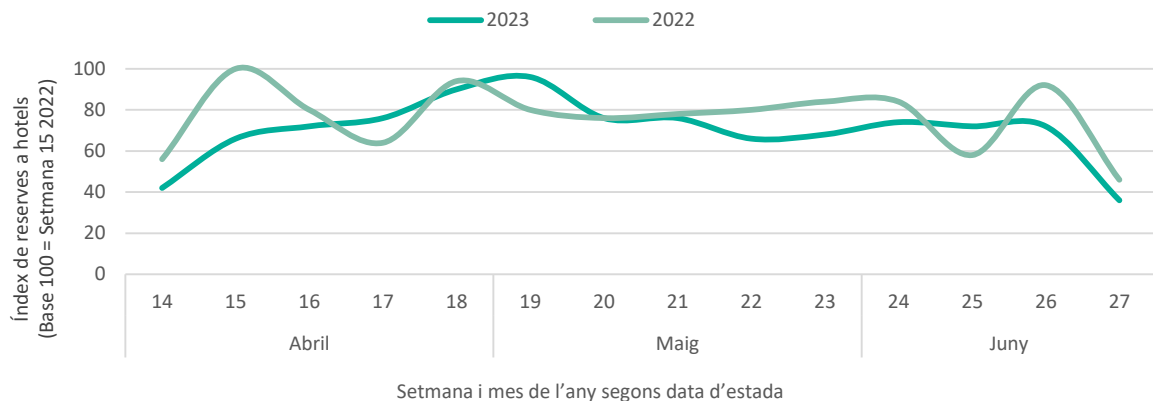

7. Països Baixos

Reserves hoteleres per estades durant el segon trimestre de l'any

Nivell de les reserves des de Països Baixos per hotels de **Barcelona ciutat**