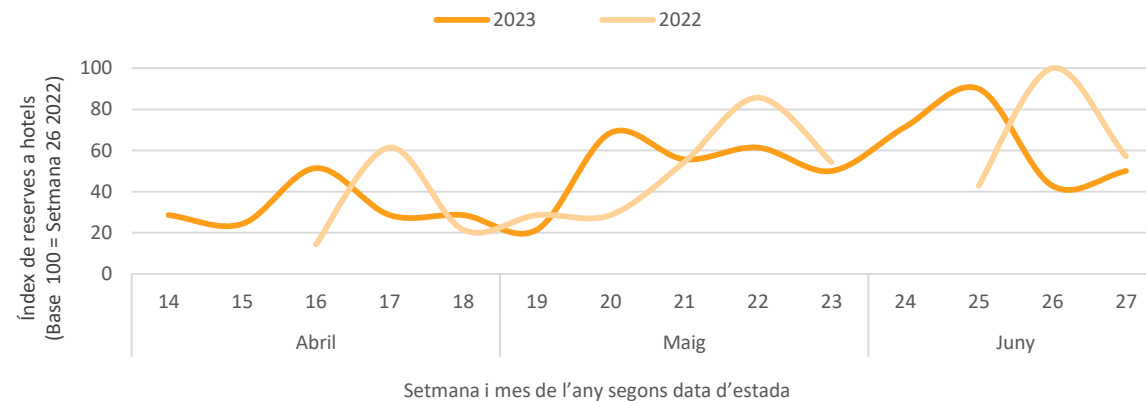

Consulta l'estacionalitat del mercat a la [Comparativa i evolució de turistes en Establiments Hotelers segons residència](#)

Allotjament	Vols
<ol style="list-style-type: none"> París Londres Anvers Maspalomas Dubai Hurghada Berlín Winterberg Las Vegas Barcelona 	<ol style="list-style-type: none"> Londres Barcelona Denpasar Dubai Lisboa Paramaribo Nova York Roma Alacant Istanbul

Característiques de les reserves des dels Països Baixos per a estades de 01/04/23 al 30/06/23

Nivell de les reserves des dels Països Baixos per a hotels de diverses destinacions europees

Notes: Reserves segons data d'estada / Les destinacions amb trama representen destinacions nacionals per al mercat analitzat

Font: Elaboració pròpia a partir de The Hotels Network. Reserves a través del canal directe hotelier realitzades entre l'14/03 i el 13/03 de l'any anterior per a estades entre el 01/04 i el 30/06

Connectivitat aèria des de l'Aeroport Josep Tarradellas Barcelona – El Prat amb Canadà