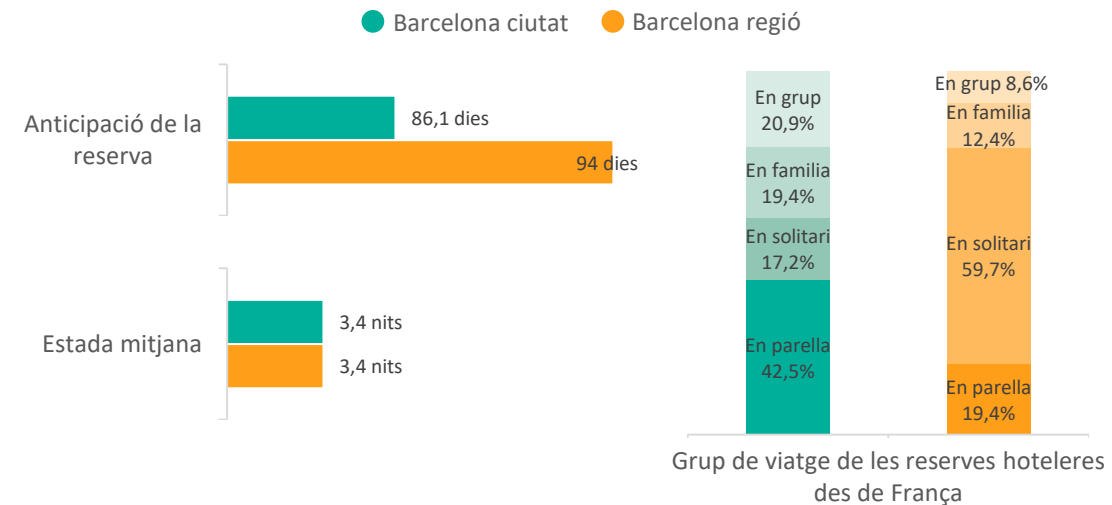

Posicionament de la Destinació Barcelona a França (Top cerques a Google per a destinacions internacionals realitzades entre el 9/12/2022 i el 8/3/2023)

Allotjament	Vols
1. Marràqueix	1. Marràqueix
2. Londres	2. Lisboa
3. Barcelona	3. Londres
4. Amsterdam	4. Nova York
5. Nova York	5. Roma
6. Roma	6. Saint-Denis
7. Dubai	7. Casablanca
8. Lisboa	8. Barcelona
9. Venècia	9. Porto
10. Las Vegas	10. Tunis

Reserves hoteleres per estades durant el segon trimestre de l'any

Nivell de les reserves des de França per hotels de **Barcelona ciutat**

Nivell de les reserves des de França per hotels de **Barcelona regió**

Característiques de les reserves des de França per a estades de 01/04/23 al 30/06/23

Nivell de les reserves des de França per a hotels de diverses destinacions europees

Notes: Reserves segons data d'estada / Les destinacions amb trama representen destinacions nacionals per al mercat analitzat