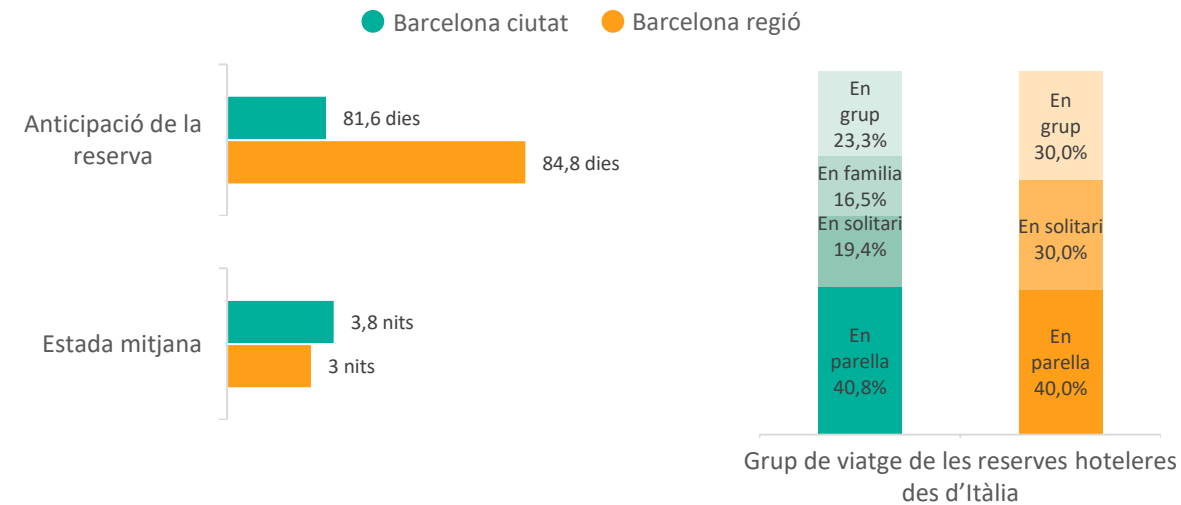

Consulta l'estacionalitat del mercat a la [Comparativa i evolució de turistes en Establiments Hotelers segons residència](#)

Font: Elaboració pròpia a partir d'Aena, ACT, Google Trends ([veure metodologia](#)) i Destination Insights with Google ([veure metodologia](#)). Data de consulta: 13/03/23

Nivell de les reserves des d'Itàlia per hotels de Barcelona ciutat

Nivell de les reserves des d'Itàlia per hotels de Barcelona regió

Notes: es mostra gràfic mensual per manca de significació de dades setmanals durant el període analitzat / Dades Maig 2022, no disponibles

Característiques de les reserves des d'Itàlia per a estades de 01/04/23 al 30/06/23

Nivell de les reserves des d'Itàlia per a hotels de diverses destinacions europees

Notes: Reserves segons data d'estada / Les destinacions amb trama representen destinacions nacionals per al mercat analitzat