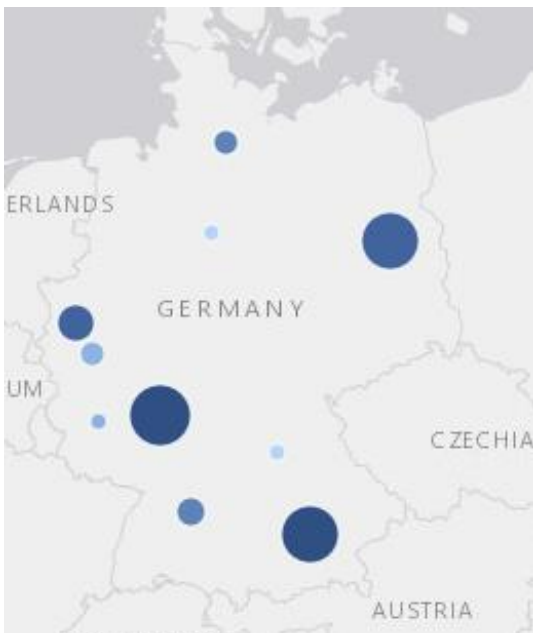

**Observatori
del Turisme
a Barcelona**
ciutat i regió

Mercats emissors Destinació Barcelona 2023 - II

16 de març de 2023, Barcelona

Connectivitat aèria des de l'Aeroport Josep Tarradellas Barcelona – El Prat amb Alemanya (aeroports amb més passatgers el febrer 2023)

Aeroporto
FRANKFURT/INTERNACIONAL
MUNICH /FRANZ JOSEF STRAUSS
BERLIN BRANDENBURG
DUSSELDORF
STUTTGART/ ECHTERDINGEN
HAMBURGO/ FUHLSBUETTEL
KOELN/BONN
FRANKFURT /HAHN
NUREMBERG
HANNOVER

Interès online des d'Alemanya (cerques a Google realitzades durant els últims 90 dies)

	Subregions amb més interès	Consultes més populars
Barcelona ciutat	<ol style="list-style-type: none"> Hamburg Baviera Hessen Brandenburg Baden-Württemberg 	<ol style="list-style-type: none"> Barcelona Barcelona Wetter Sagrada Familia Barcelona hotel Sehenswürdigkeiten Barcelona
Destinació Barcelona	<ol style="list-style-type: none"> Hamburg Thuringia Baden-Wüttemberg Baixa Saxònia 	<i>Sense dades significatives</i>

Posicionament de la Destinació Barcelona a Alemanya (Top cerques a Google per a destinacions internacionals realitzades entre el 9/12/2022 i el 8/3/2023)

Allotjament	Vols
1. Hurghada	1. Palma
2. París	2. Londres
3. Amsterdam	3. Istanbul
4. Londres	4. Nova York
5. Dubai	5. Barcelona
6. Manavgat	6. Dubai
7. Viena	7. París
8. Praga	8. Viena
9. Nova York	9. Lisboa
10. Istanbul	10. Amsterdam
...	
12. Barcelona	