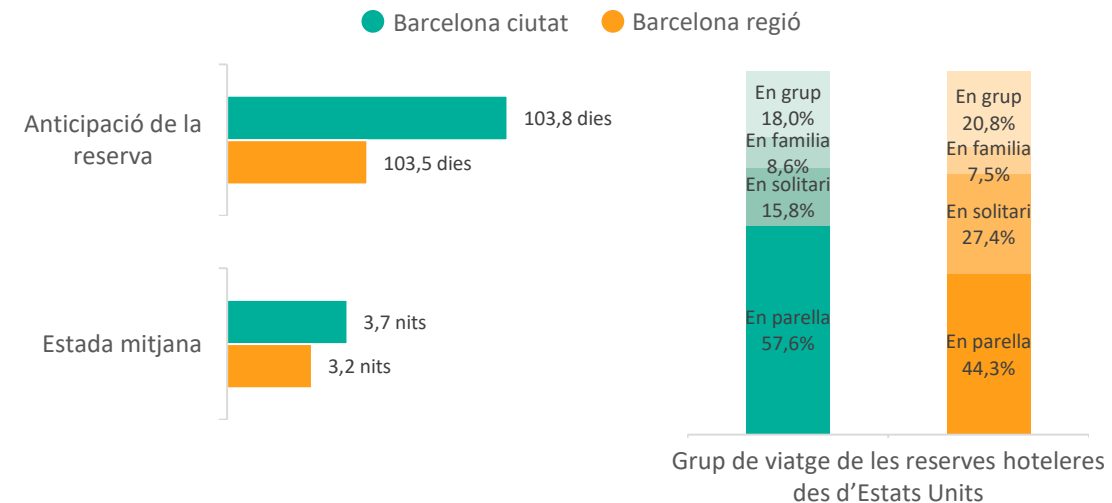

Consulta l'estacionalitat del mercat a la [Comparativa i evolució de turistes en Establiments Hotelers segons residència](#)

Allotjament	Vols
1. Cancún	1. Cancún
2. Punta Cana	2. Londres
3. París	3. San Juan
4. Londres	4. París
5. Roma	5. Punta Cana
6. Cabo San Lucas	6. Montego Bay
7. Tòquio	7. Toronto
8. Dubai	8. San José
9. Playa del Carmen	9. Dubai
10. San Juan	10. Ciutat de Mèxic
11. Barcelona	...
	21. Barcelona

Font: Elaboració pròpia a partir d'Aena, ACT, Google Trends ([veure metodologia](#)) i Destination Insights with Google ([veure metodologia](#)). Data de consulta: 13/03/23

Nivell de les reserves des dels Estats Units per hotels de **Barcelona ciutat**

Nivell de les reserves des dels Estats Units per hotels de **Barcelona regió**

Característiques de les reserves des dels Estats Units per a estades de 01/04/23 al 30/06/23

Nivell de les reserves des dels Estats Units per a hotels de diverses destinacions europees