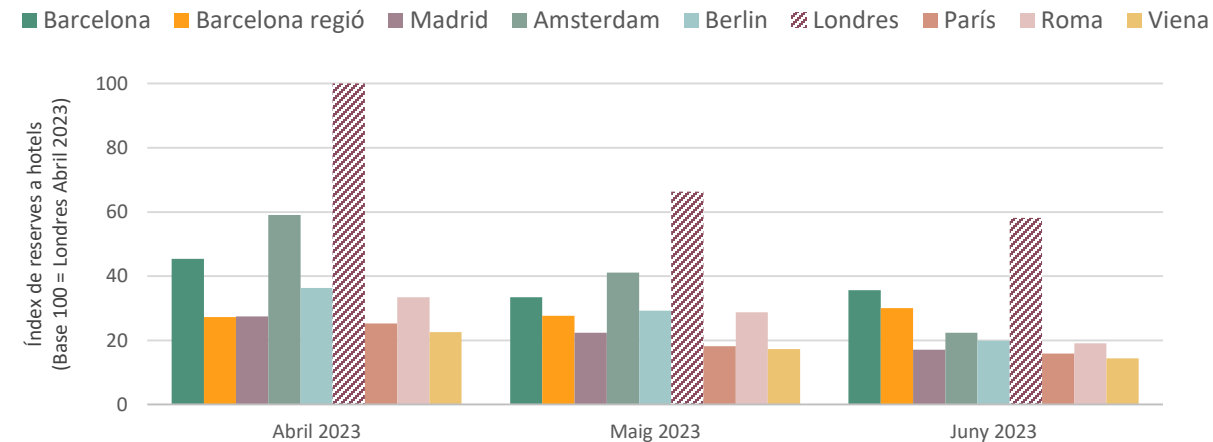

Posicionament de la Destinació Barcelona al Regne Unit (Top cerques a Google per a destinacions internacionals realitzades entre el 9/12/2022 i el 8/3/2023)

Allotjament	Vols
1. Dubai	1. Amsterdam
2. Nova York	2. Dublín
3. París	3. París
4. Amsterdam	4. Nova York
5. Benidorm	5. Dubai
6. Costa Adeje	6. Alacant
7. Las Vegas	7. Barcelona
8. Dublín	8. Lisboa
9. Barcelona	9. Roma
10. Roma	10. Larnaca

Calendari de vacances i festius al Regne Unit (segon trimestre 2023)

● Festius ● Vacances escolars ● Caps de setmana

Regne Unit																																			
	Ds	Dg	DI	Dm	Dx	Dj	Dv	Ds	Dg	DI	Dm	Dx	Dj	Dv	Ds	Dg	DI	Dm	Dx	Dj	Dv	Ds	Dg	DI	Dm	Dx	Dj	Dv							
Abril	1	2	3	4	5	6	7	8	9	10	11	12	13	14	15	16	17	18	19	20	21	22	23	24	25	26	27	28	29	30					
Maig			1	2	3	4	5	6	7	8	9	10	11	12	13	14	15	16	17	18	19	20	21	22	23	24	25	26	27	28	29	30	31		
Juny						1	2	3	4	5	6	7	8	9	10	11	12	13	14	15	16	17	18	19	20	21	22	23	24	25	26	27	28	29	30

Consulta l'estacionalitat del mercat a la [Comparativa i evolució de turistes en Establiments Hotelers segons residència](#)

Nivell de les reserves des del Regne Unit per hotels de **Barcelona ciutat**

Nivell de les reserves des del Regne Unit per hotels de **Barcelona regió**

Característiques de les reserves des del Regne Unit per a estades de 01/04/23 al 30/06/23

Nivell de les reserves des del Regne Unit per a hotels de diverses destinacions europees