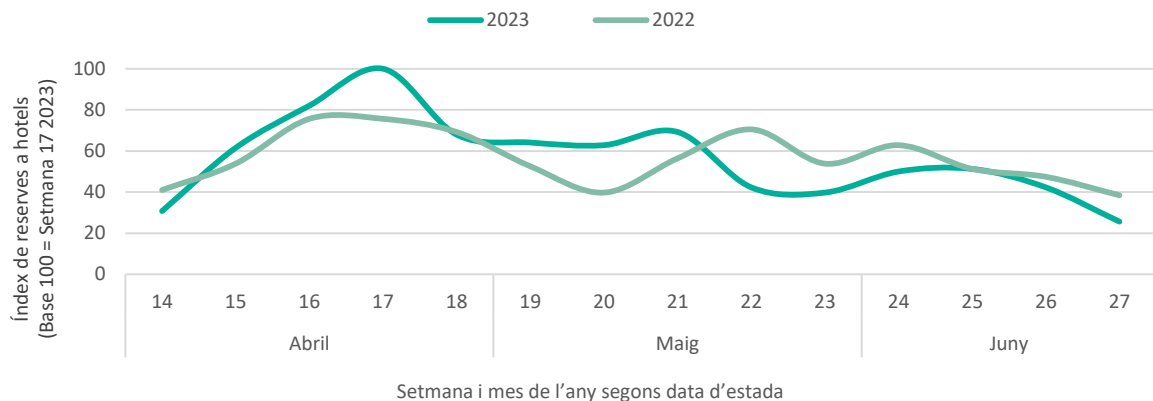

Reserves hoteleres per estades durant el segon trimestre de l'any

Nivell de les reserves des de França per hotels de **Barcelona ciutat**