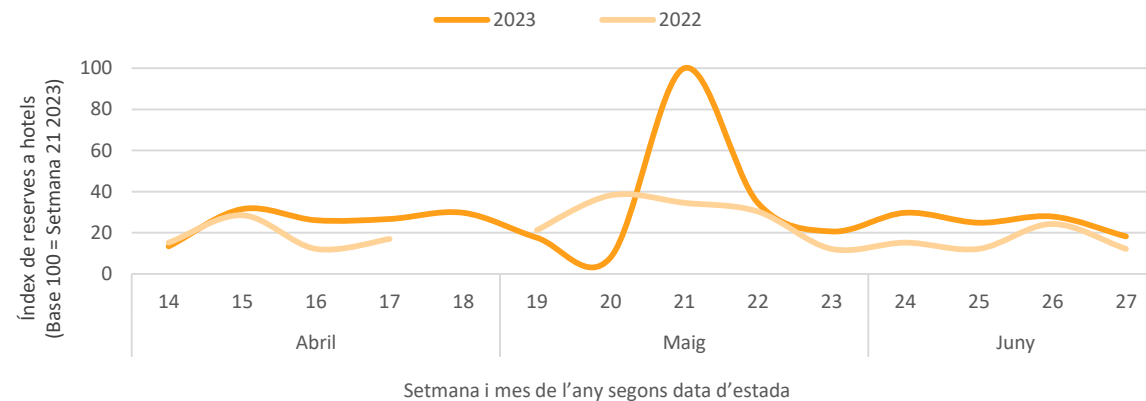

Posicionament de la Destinació Barcelona a Alemanya (Top cerques a Google per a destinacions internacionals realitzades entre el 9/12/2022 i el 8/3/2023)

Allotjament	Vols
1. Hurghada	1. Palma
2. París	2. Londres
3. Amsterdam	3. Istanbul
4. Londres	4. Nova York
5. Dubai	5. Barcelona
6. Manavgat	6. Dubai
7. Viena	7. París
8. Praga	8. Viena
9. Nova York	9. Lisboa
10. Istanbul	10. Amsterdam
...	
12. Barcelona	

Calendari de vacances i festius a Alemanya (segon trimestre 2023)

● Festius ● Vacances escolars ● Caps de setmana

Alemanya																																			
	Ds	Dg	DI	Dm	Dx	Dj	Dv	Ds	Dg	DI	Dm	Dx	Dj	Dv	Ds	Dg	DI	Dm	Dx	Dj	Dv	Ds	Dg	DI	Dm	Dx	Dj	Dv							
Abril	1	2	3	4	5	6	7	8	9	10	11	12	13	14	15	16	17	18	19	20	21	22	23	24	25	26	27	28	29	30					
Maig			1	2	3	4	5	6	7	8	9	10	11	12	13	14	15	16	17	18	19	20	21	22	23	24	25	26	27	28	29	30	31		
Juny						1	2	3	4	5	6	7	8	9	10	11	12	13	14	15	16	17	18	19	20	21	22	23	24	25	26	27	28	29	30

Consulta l'estacionalitat del mercat a la [Comparativa i evolució de turistes en Establiments Hotelers segons residència](#)

Nivell de les reserves des d'Alemanya per hotels de **Barcelona ciutat**

Nivell de les reserves des d'Alemanya per hotels de **Barcelona regió**