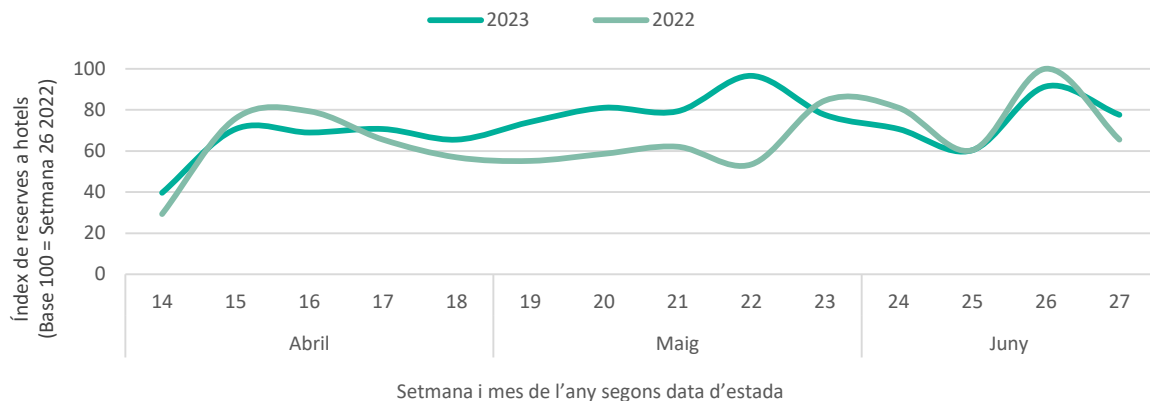

Nivell de les reserves des de Canadà per hotels de **Barcelona ciutat**