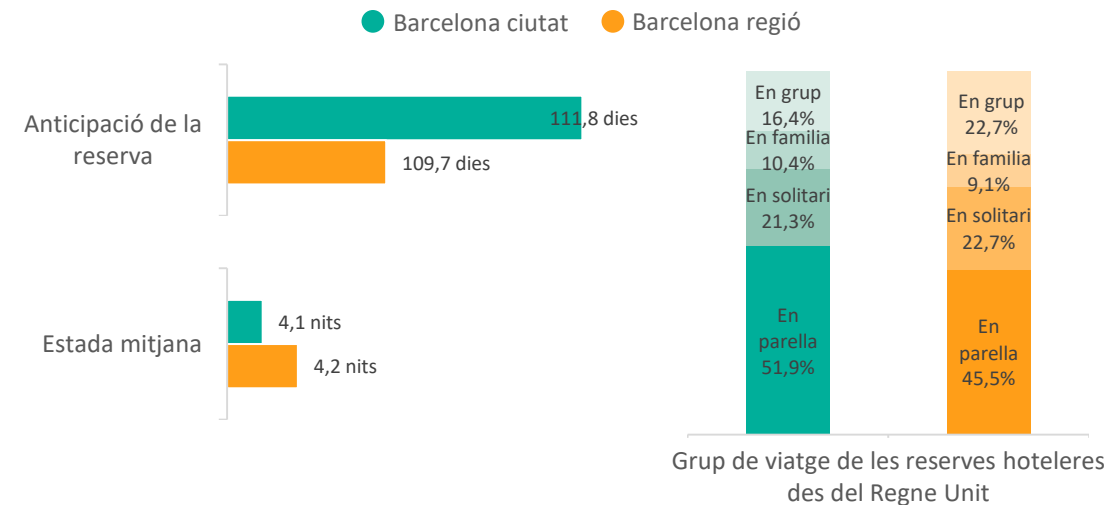

Posicionament de la Destinació Barcelona al Regne Unit (Top cerques a Google per a destinacions internacionals realitzades entre el 9/12/2022 i el 8/3/2023)

Allotjament	Vols
1. Dubai	1. Amsterdam
2. Nova York	2. Dublín
3. París	3. París
4. Amsterdam	4. Nova York
5. Benidorm	5. Dubai
6. Costa Adeje	6. Alacant
7. Las Vegas	7. Barcelona
8. Dublín	8. Lisboa
9. Barcelona	9. Roma
10. Roma	10. Larnaca

Consulta l'estacionalitat del mercat a la [Comparativa i evolució de turistes en Establiments Hotelers segons residència](#)

Nivell de les reserves des del Regne Unit per hotels de **Barcelona ciutat**

Nivell de les reserves des del Regne Unit per hotels de **Barcelona regió**

Característiques de les reserves des del Regne Unit per a estades de 01/04/23 al 30/06/23

Nivell de les reserves des del Regne Unit per a hotels de diverses destinacions europees