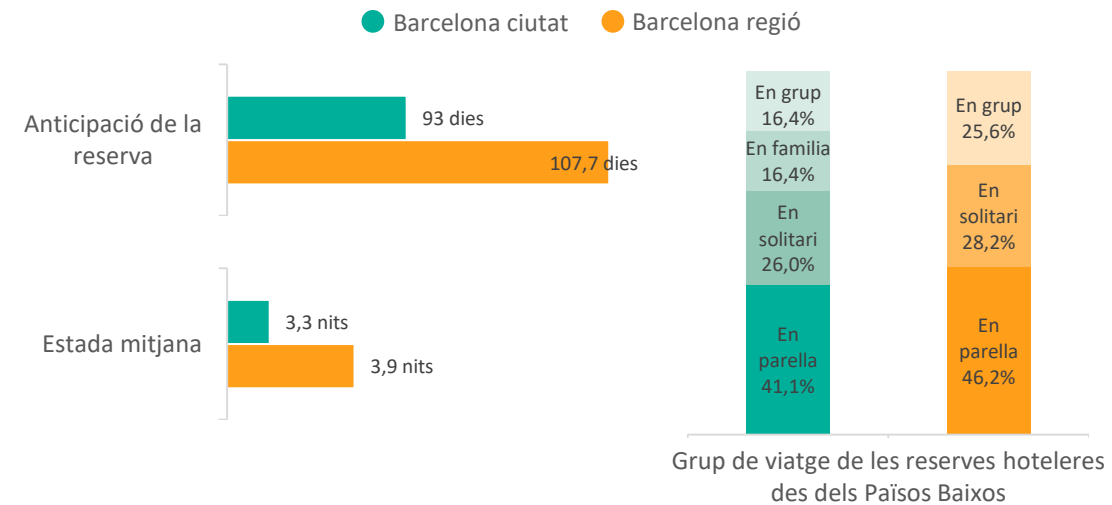

Consulta l'estacionalitat del mercat a la [Comparativa i evolució de turistes en Establiments Hotelers segons residència](#)

Allotjament	Vols
<ol style="list-style-type: none"> París Londres Anvers Maspalomas Dubai Hurghada Berlín Winterberg Las Vegas Barcelona 	<ol style="list-style-type: none"> Londres Barcelona Denpasar Dubai Lisboa Paramaribo Nova York Roma Alacant Istanbul

7. Països Baixos

Reserves hoteleres per estades durant el segon trimestre de l'any

Nivell de les reserves des de Països Baixos per hotels de **Barcelona ciutat**

Nivell de les reserves des dels Països Baixos per hotels de **Barcelona regió**

Característiques de les reserves des dels Països Baixos per a estades de 01/04/23 al 30/06/23

Nivell de les reserves des dels Països Baixos per a hotels de diverses destinacions europees

Notes: Reserves segons data d'estada / Les destinacions amb trama representen destinacions nacionals per al mercat analitzat

Font: Elaboració pròpia a partir de The Hotels Network. Reserves a través del canal directe hotelier realitzades entre l'14/03 i el 13/03 de l'any anterior per a estades entre el 01/04 i el 30/06

Connectivitat aèria des de l'Aeroport Josep Tarradellas Barcelona – El Prat amb Canadà