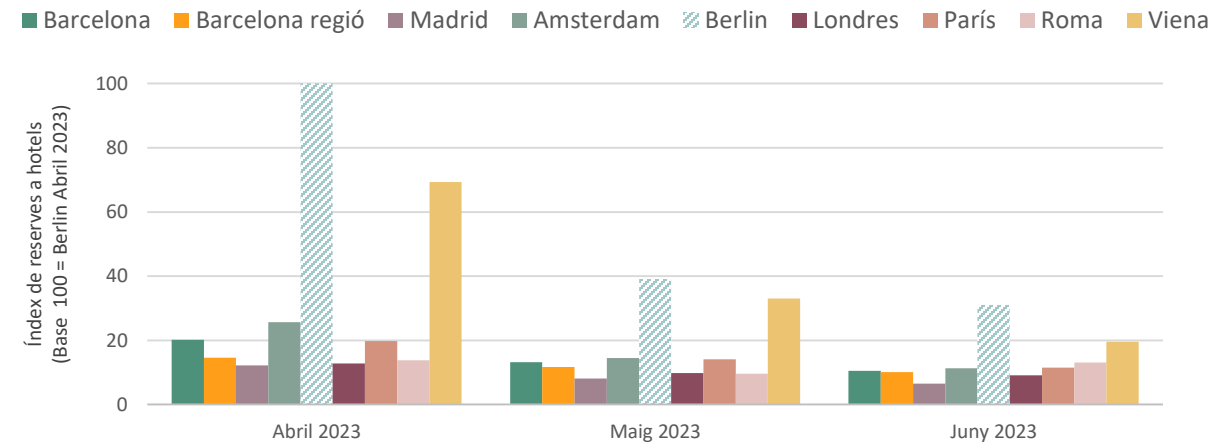

Posicionament de la Destinació Barcelona a Alemanya (Top cerques a Google per a destinacions internacionals realitzades entre el 9/12/2022 i el 8/3/2023)

Allotjament	Vols
1. Hurghada	1. Palma
2. París	2. Londres
3. Amsterdam	3. Istanbul
4. Londres	4. Nova York
5. Dubai	5. Barcelona
6. Manavgat	6. Dubai
7. Viena	7. París
8. Praga	8. Viena
9. Nova York	9. Lisboa
10. Istanbul	10. Amsterdam
...	
12. Barcelona	

Calendari de vacances i festius a Alemanya (segon trimestre 2023)

● Festius ● Vacances escolars ● Caps de setmana

Alemanya																																			
	Ds	Dg	DI	Dm	Dx	Dj	Dv	Ds	Dg	DI	Dm	Dx	Dj	Dv	Ds	Dg	DI	Dm	Dx	Dj	Dv	Ds	Dg	DI	Dm	Dx	Dj	Dv							
Abril	1	2	3	4	5	6	7	8	9	10	11	12	13	14	15	16	17	18	19	20	21	22	23	24	25	26	27	28	29	30					
Maig			1	2	3	4	5	6	7	8	9	10	11	12	13	14	15	16	17	18	19	20	21	22	23	24	25	26	27	28	29	30	31		
Juny						1	2	3	4	5	6	7	8	9	10	11	12	13	14	15	16	17	18	19	20	21	22	23	24	25	26	27	28	29	30

Consulta l'estacionalitat del mercat a la [Comparativa i evolució de turistes en Establiments Hotelers segons residència](#)

Nivell de les reserves des d'Alemanya per hotels de **Barcelona ciutat**

Nivell de les reserves des d'Alemanya per hotels de **Barcelona regió**

Característiques de les reserves des d'Alemanya per a estades de 01/04/23 al 30/06/23

Nivell de les reserves des d'Alemanya per a hotels de diverses destinacions europees

Notes: Reserves segons data d'estada / Les destinacions amb trama representen destinacions nacionals per al mercat analitzat