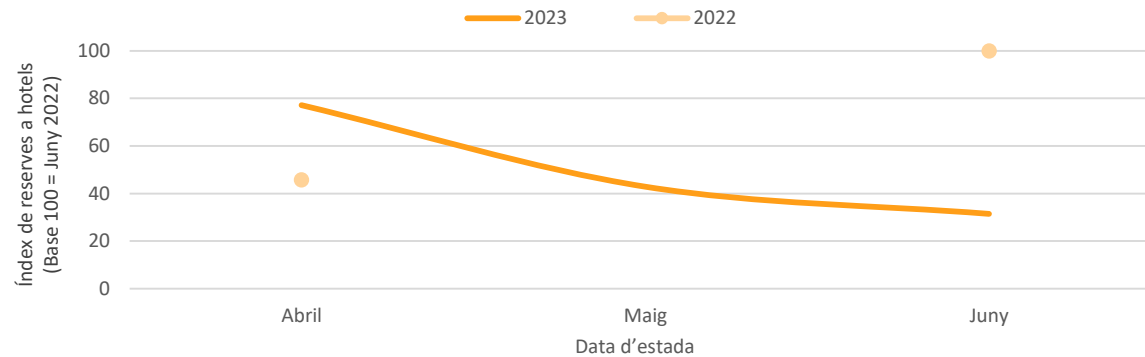

Posicionament de la Destinació Barcelona a Itàlia (Top cerques a Google per a destinacions internacionals realitzades entre el 9/12/2022 i el 8/3/2023)

Allotjament	Vols
1. París	1. París
2. Londres	2. Londres
3. Barcelona	3. Amsterdam
4. Nova York	4. Barcelona
5. Amsterdam	5. Nova York
6. Dubai	6. Madrid
7. Madrid	7. Lisboa
8. Sharm el-Sheij	8. Tirana
9. Viena	9. Dubai
10. Praga	10. Praga

Consulta l'estacionalitat del mercat a la [Comparativa i evolució de turistes en Establiments Hotelers segons residència](#)

Font: Elaboració pròpia a partir d'Aena, ACT, Google Trends ([veure metodologia](#)) i Destination Insights with Google ([veure metodologia](#)). Data de consulta: 13/03/23

Nivell de les reserves des d'Itàlia per hotels de Barcelona ciutat

Nivell de les reserves des d'Itàlia per hotels de Barcelona regió

Notes: es mostra gràfic mensual per manca de significació de dades setmanals durant el període analitzat / Dades Maig 2022, no disponibles