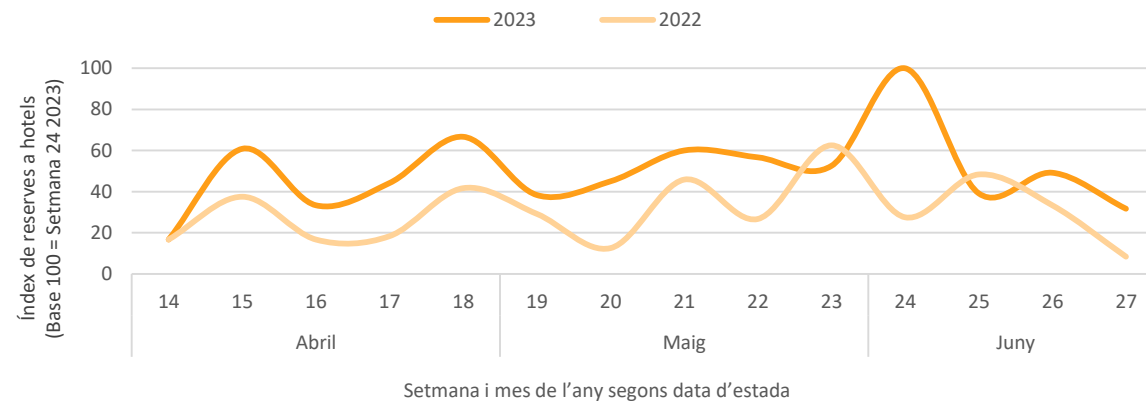

Nivell de les reserves des dels Estats Units per a hotels de diverses destinacions europees

Nivell de les reserves des dels Estats Units per hotels de **Barcelona regió**