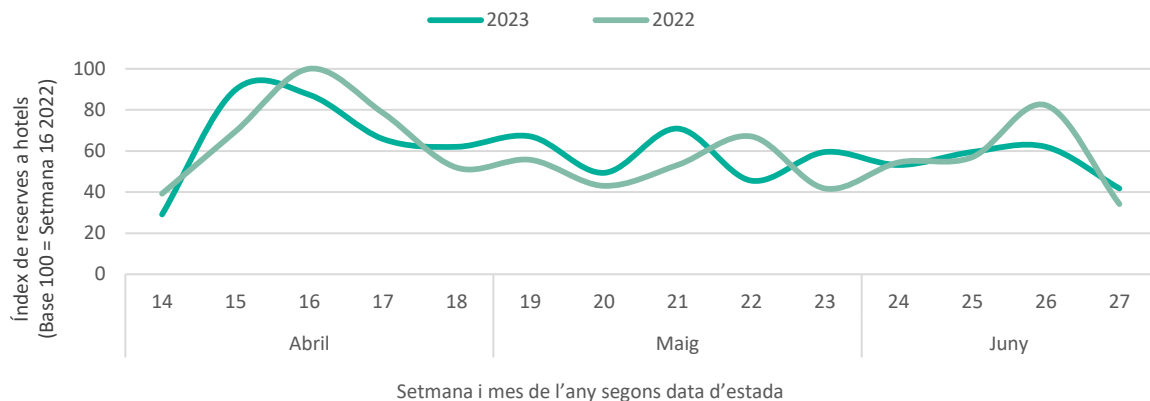

Posicionament de la Destinació Barcelona a Alemanya (Top cerques a Google per a destinacions internacionals realitzades entre el 9/12/2022 i el 8/3/2023)

Allotjament	Vols
1. Hurghada	1. Palma
2. París	2. Londres
3. Amsterdam	3. Istanbul
4. Londres	4. Nova York
5. Dubai	5. Barcelona
6. Manavgat	6. Dubai
7. Viena	7. París
8. Praga	8. Viena
9. Nova York	9. Lisboa
10. Istanbul	10. Amsterdam
...	
12. Barcelona	

Consulta l'estacionalitat del mercat a la [Comparativa i evolució de turistes en Establiments Hotelers segons residència](#)

Nivell de les reserves des d'Alemanya per hotels de **Barcelona ciutat**

Nivell de les reserves des d'Alemanya per hotels de **Barcelona regió**