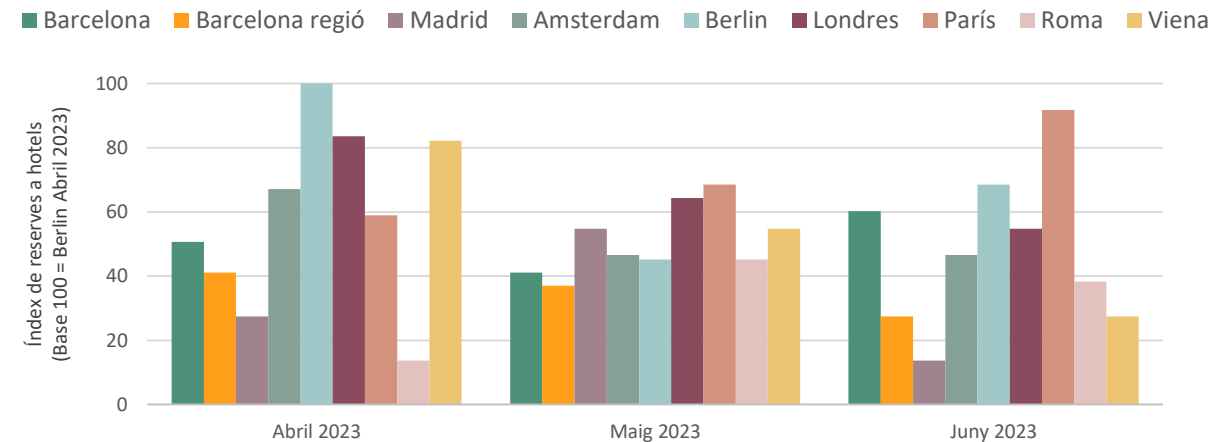

Consulta l'estacionalitat del mercat a la [Comparativa i evolució de turistes en Establiments Hotelers segons residència](#)

Interès online des de Canadà (cerques a Google durant els últims 90 dies)

	Subregions amb més interès	Consultes més populars
Barcelona ciutat	<ol style="list-style-type: none"> 1. Illa del Príncep Eduard 2. Quebec 3. Columbia Britànica 4. Ontàrio 5. Manitoba 	<ol style="list-style-type: none"> 1. Barcelona 2. Things to do in Barcelona
Destinació Barcelona	<i>Sense dades significatives</i>	<i>Sense dades significatives</i>

Posicionament de la Destinació Barcelona al Canadà (Top cerques a Google per a destinacions internacionals realitzades entre el 9/12/2022 i el 8/3/2023)

Allotjament	Vols
1. Las Vegas	1. Nova Delhi
2. Punta Cana	2. Nova York
3. Nova York	3. Las Vegas
4. Varadero	4. Londres
5. Cancún	5. París
6. Playa del Carmen	6. Los Ángeles
7. París	7. Miami
8. Londres	8. Cancún
9. Puerto Vallarta	9. Orlando
10. Honolulu	10. Honolulu
...	...
24. Barcelona	38. Barcelona

Nivell de les reserves des de Canadà per hotels de **Barcelona ciutat**

Nivell de les reserves des dels Canadà per hotels de **Barcelona regió**

Nota: es mostra gràfic mensual per manca de significació de dades setmanals durant el període analitzat

Característiques de les reserves des de Canadà per a estades de 01/04/23 al 30/06/23

Nivell de les reserves des de Canadà per a hotels de diverses destinacions europees

Notes: Reserves segons data d'estada / Les destinacions amb trama representen destinacions nacionals per al mercat analitzat