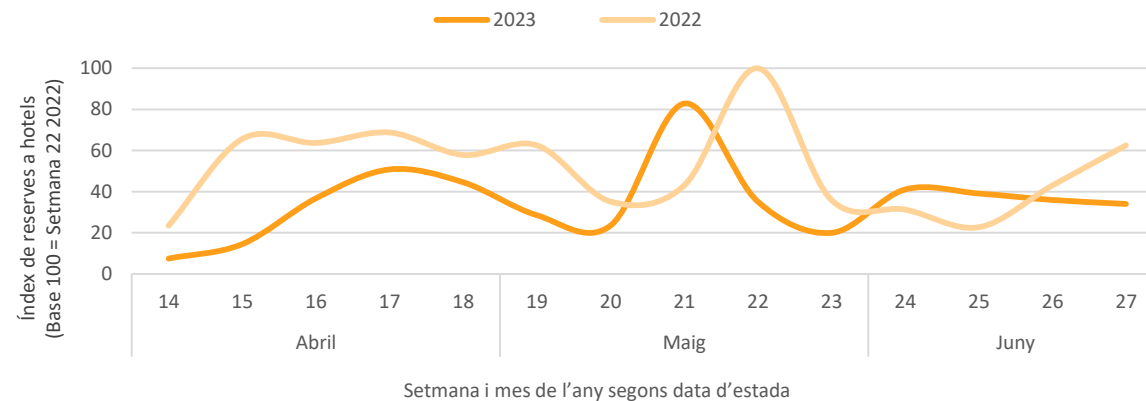

Nivell de les reserves des de França per a hotels de diverses destinacions europees

Nivell de les reserves des de França per hotels de **Barcelona regió**