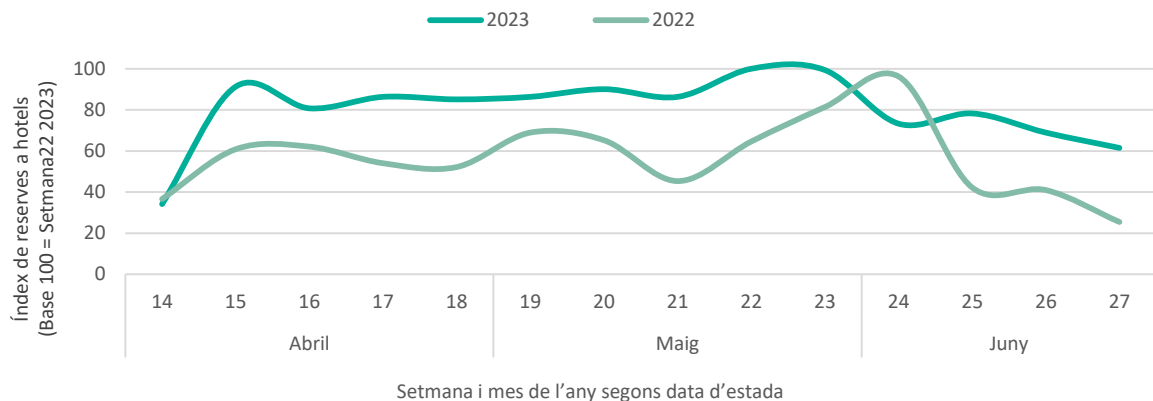

Nivell de les reserves des dels Estats Units per hotels de **Barcelona ciutat**