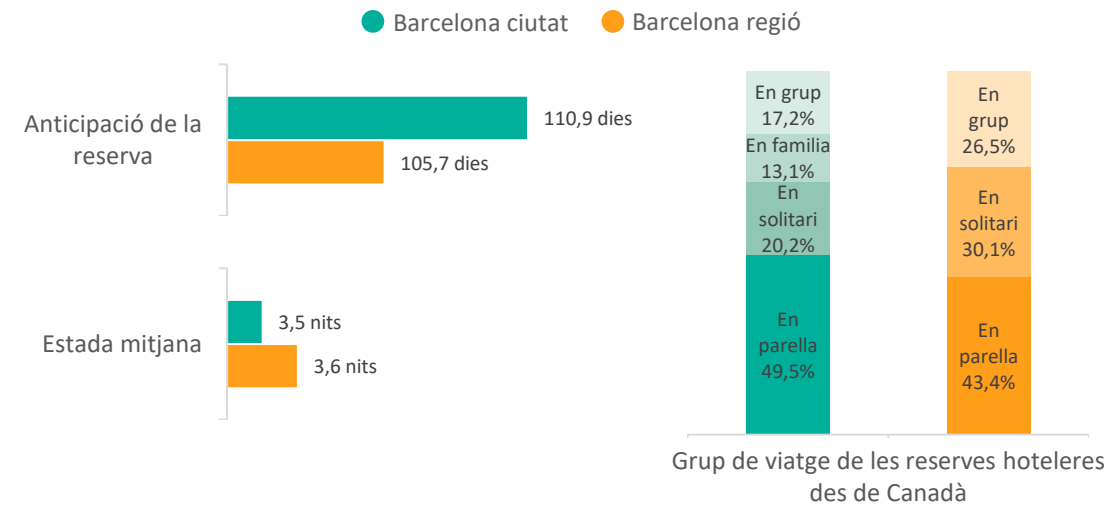

Consulta l'estacionalitat del mercat a la [Comparativa i evolució de turistes en Establiments Hotelers segons residència](#)

Interès online des de Canadà (cerques a Google durant els últims 90 dies)

	Subregions amb més interès	Consultes més populars
Barcelona ciutat	<ol style="list-style-type: none"> 1. Illa del Príncep Eduard 2. Quebec 3. Columbia Britànica 4. Ontàrio 5. Manitoba 	<ol style="list-style-type: none"> 1. Barcelona 2. Things to do in Barcelona
Destinació Barcelona	<i>Sense dades significatives</i>	<i>Sense dades significatives</i>

Posicionament de la Destinació Barcelona al Canadà (Top cerques a Google per a destinacions internacionals realitzades entre el 9/12/2022 i el 8/3/2023)

Allotjament	Vols
1. Las Vegas	1. Nova Delhi
2. Punta Cana	2. Nova York
3. Nova York	3. Las Vegas
4. Varadero	4. Londres
5. Cancún	5. París
6. Playa del Carmen	6. Los Ángeles
7. París	7. Miami
8. Londres	8. Cancún
9. Puerto Vallarta	9. Orlando
10. Honolulu	10. Honolulu
...	...
24. Barcelona	38. Barcelona

Nivell de les reserves des de Canadà per hotels de **Barcelona ciutat**

Nivell de les reserves des dels Canadà per hotels de **Barcelona regió**

Nota: es mostra gràfic mensual per manca de significació de dades setmanals durant el període analitzat

Característiques de les reserves des de Canadà per a estades de 01/04/23 al 30/06/23

Nivell de les reserves des de Canadà per a hotels de diverses destinacions europees

Notes: Reserves segons data d'estada / Les destinacions amb trama representen destinacions nacionals per al mercat analitzat