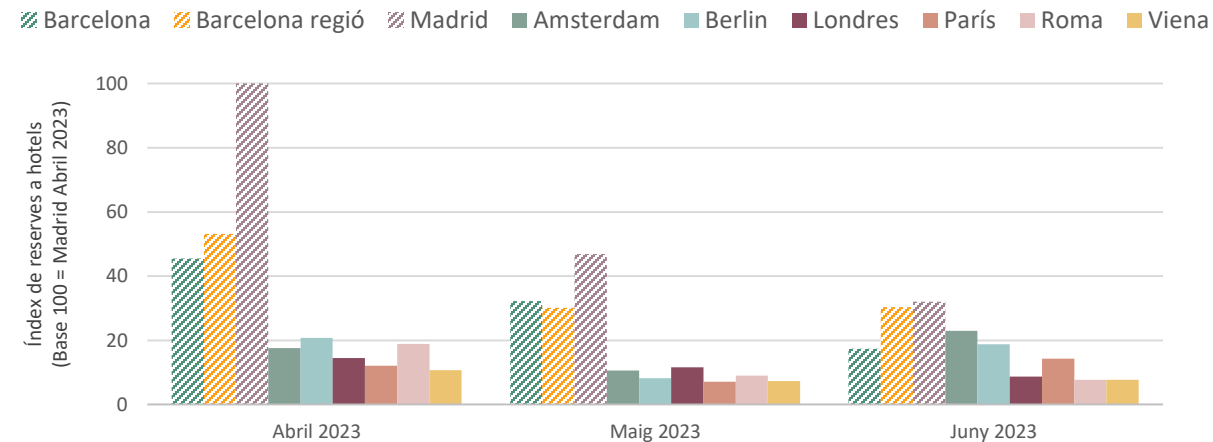

Consulta l'estacionalitat del mercat a la [Comparativa i evolució de turistes en Establiments Hotelers segons residència](#)

Allotjament	Vols
<ol style="list-style-type: none"> Madrid Barcelona Benidorm Sevilla València Granada París Londres Màlaga Maspalomas 	<ol style="list-style-type: none"> Madrid Barcelona París Londres Roma Sevilla Palma Lisboa Amsterdam Bilbao

Font: Elaboració pròpia a partir d'Aena, ACT, Google Trends ([veure metodologia](#)) i Destination Insights with Google ([veure metodologia](#)). Data de consulta: 13/03/23

Nivell de les reserves des d'Espanya per hotels de **Barcelona ciutat**

Nivell de les reserves des d'Espanya per hotels de **Barcelona regió**

Característiques de les reserves des d'Espanya per a estades de 01/04/23 al 30/06/23

Nivell de les reserves des d'Espanya per a hotels de diverses destinacions europees