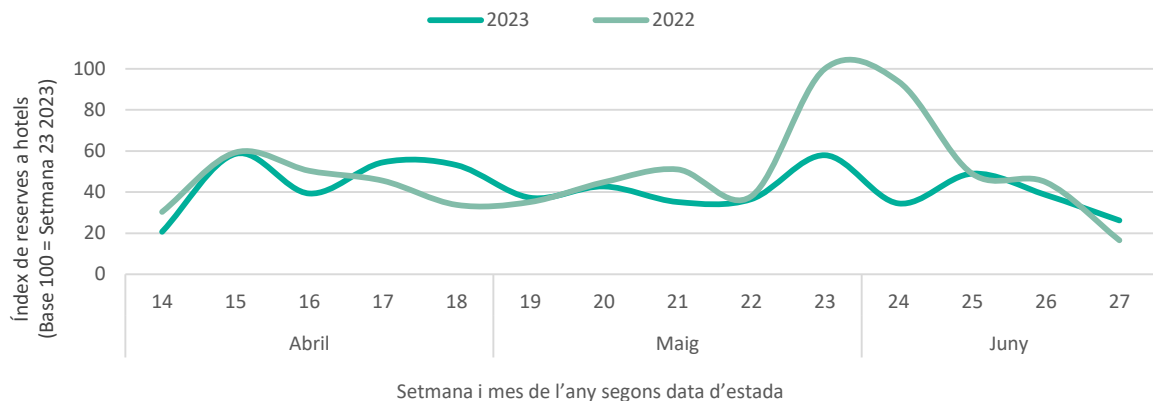

Nivell de les reserves des del Regne Unit per hotels de **Barcelona ciutat**