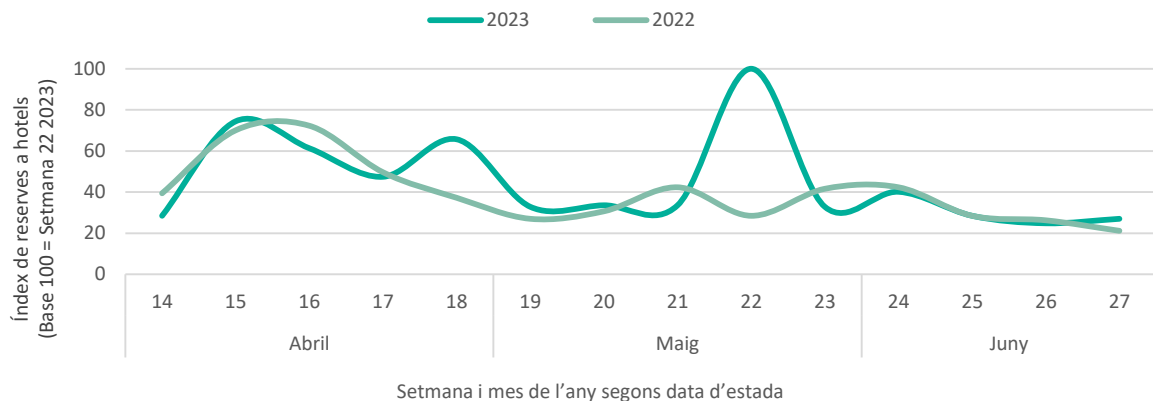

Nivell de les reserves des d'Espanya per hotels de **Barcelona ciutat**