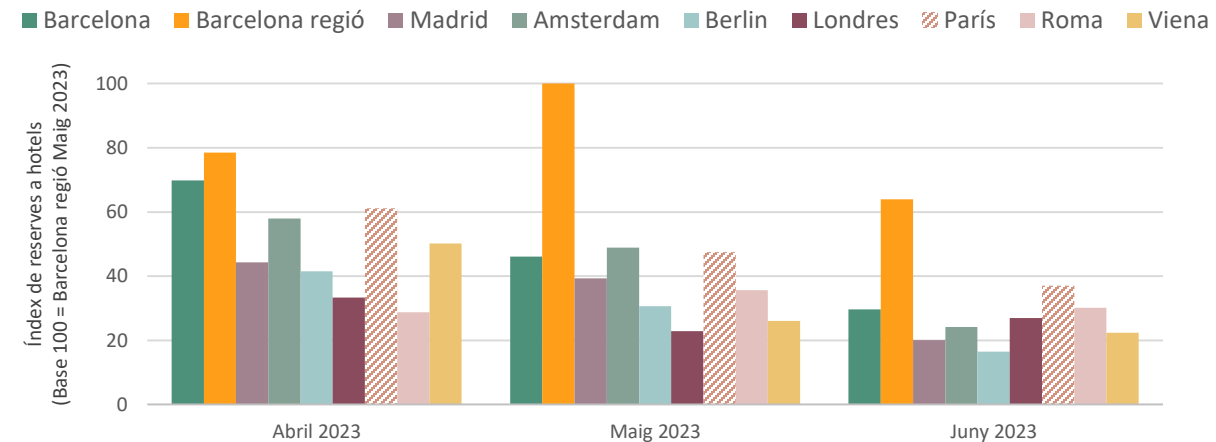

Posicionament de la Destinació Barcelona a França (Top cerques a Google per a destinacions internacionals realitzades entre el 9/12/2022 i el 8/3/2023)

Allotjament	Vols
1. Marràqueix	1. Marràqueix
2. Londres	2. Lisboa
3. Barcelona	3. Londres
4. Amsterdam	4. Nova York
5. Nova York	5. Roma
6. Roma	6. Saint-Denis
7. Dubai	7. Casablanca
8. Lisboa	8. Barcelona
9. Venècia	9. Porto
10. Las Vegas	10. Tunis

Reserves hoteleres per estades durant el segon trimestre de l'any

Nivell de les reserves des de França per hotels de **Barcelona ciutat**

Nivell de les reserves des de França per hotels de **Barcelona regió**

Característiques de les reserves des de França per a estades de 01/04/23 al 30/06/23

Nivell de les reserves des de França per a hotels de diverses destinacions europees

Notes: Reserves segons data d'estada / Les destinacions amb trama representen destinacions nacionals per al mercat analitzat