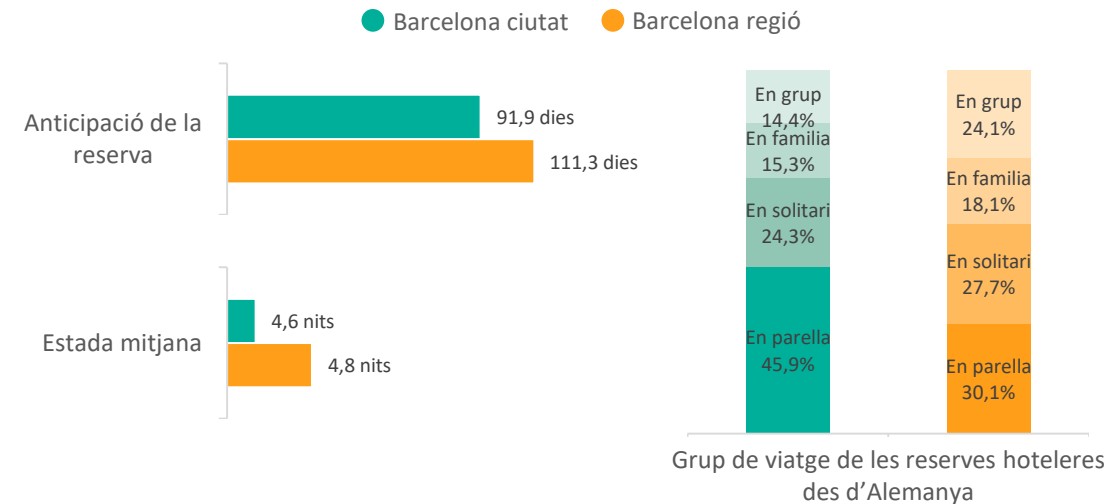

Característiques de les reserves des d'Alemanya per a estades de 01/04/23 al 30/06/23