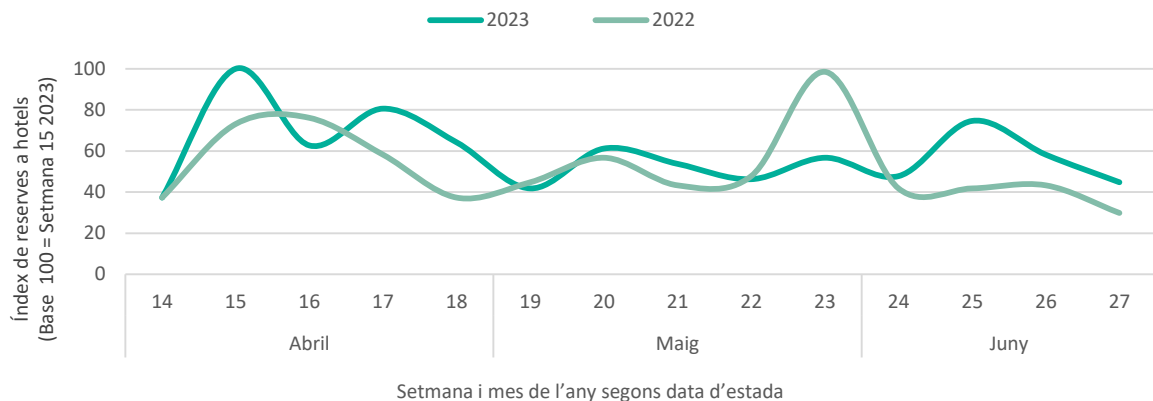

Nivell de les reserves des d'Itàlia per hotels de Barcelona ciutat