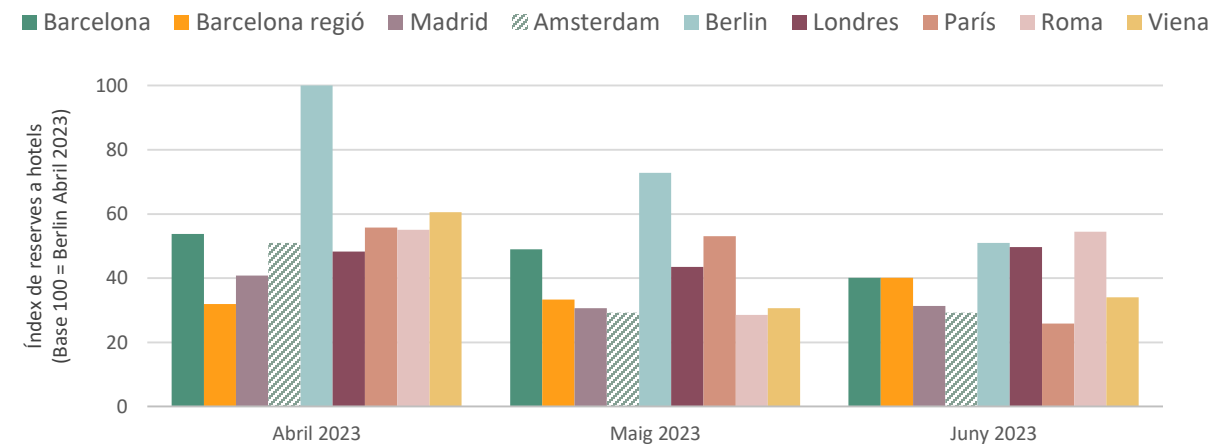

Posicionament de la Destinació Barcelona als Països Baixos (Top cerques a Google per a destinacions internacionals realitzades entre el 9/12/2022 i el 8/3/2023)

Calendari de vacances i festius als Països Baixos (segon trimestre 2023)

Consulta l'estacionalitat del mercat a la [Comparativa i evolució de turistes en Establiments Hotelers segons residència](#)

Allotjament	Vols
<ol style="list-style-type: none"> París Londres Anvers Maspalomas Dubai Hurghada Berlín Winterberg Las Vegas Barcelona 	<ol style="list-style-type: none"> Londres Barcelona Denpasar Dubai Lisboa Paramaribo Nova York Roma Alacant Istanbul

7. Països Baixos

Reserves hoteleres per estades durant el segon trimestre de l'any

Nivell de les reserves des de Països Baixos per hotels de **Barcelona ciutat**

Nivell de les reserves des dels Països Baixos per hotels de **Barcelona regió**

Característiques de les reserves des dels Països Baixos per a estades de 01/04/23 al 30/06/23

Nivell de les reserves des dels Països Baixos per a hotels de diverses destinacions europees

Notes: Reserves segons data d'estada / Les destinacions amb trama representen destinacions nacionals per al mercat analitzat