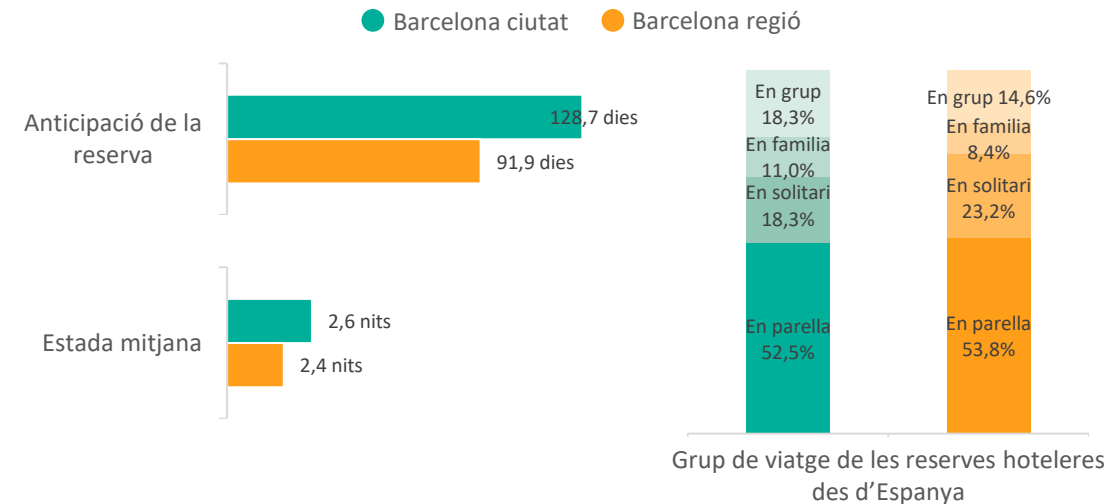

Consulta l'estacionalitat del mercat a la [Comparativa i evolució de turistes en Establiments Hotelers segons residència](#)

Allotjament	Vols
<ol style="list-style-type: none"> Madrid Barcelona Benidorm Sevilla València Granada París Londres Màlaga Maspalomas 	<ol style="list-style-type: none"> Madrid Barcelona París Londres Roma Sevilla Palma Lisboa Amsterdam Bilbao

Font: Elaboració pròpia a partir d'Aena, ACT, Google Trends ([veure metodologia](#)) i Destination Insights with Google ([veure metodologia](#)). Data de consulta: 13/03/23

Nivell de les reserves des d'Espanya per hotels de **Barcelona ciutat**

Nivell de les reserves des d'Espanya per hotels de **Barcelona regió**

Característiques de les reserves des d'Espanya per a estades de 01/04/23 al 30/06/23

Nivell de les reserves des d'Espanya per a hotels de diverses destinacions europees