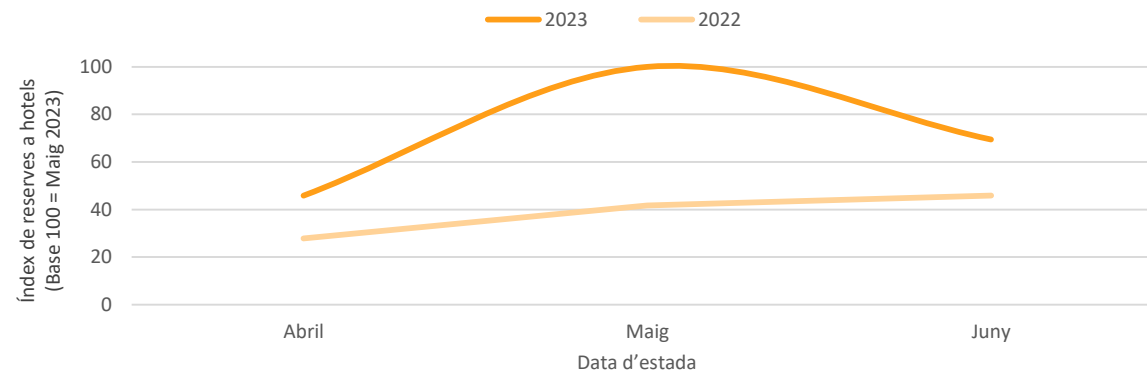

Nivell de les reserves des dels Canadà per hotels de **Barcelona regió**

Nota: es mostra gràfic mensual per manca de significació de dades setmanals durant el període analitzat