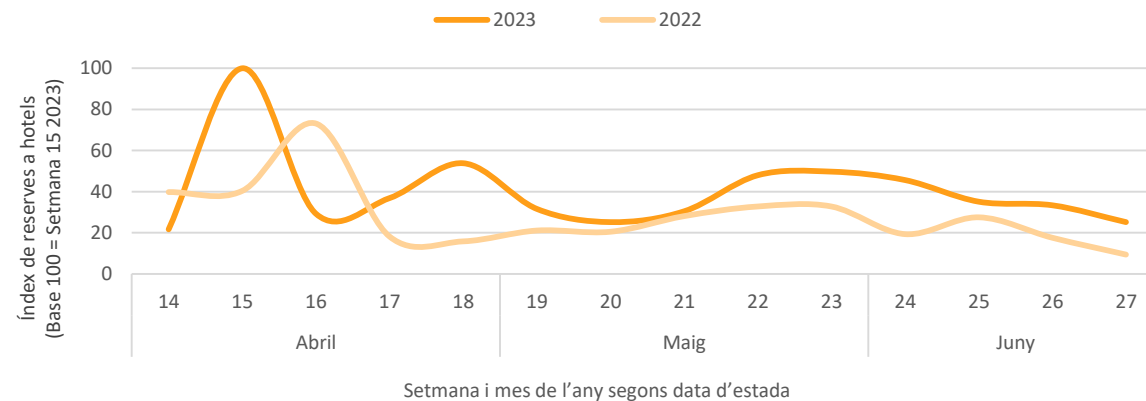

Nivell de les reserves des d'Espanya per a hotels de diverses destinacions europees

Nivell de les reserves des d'Espanya per hotels de **Barcelona regió**